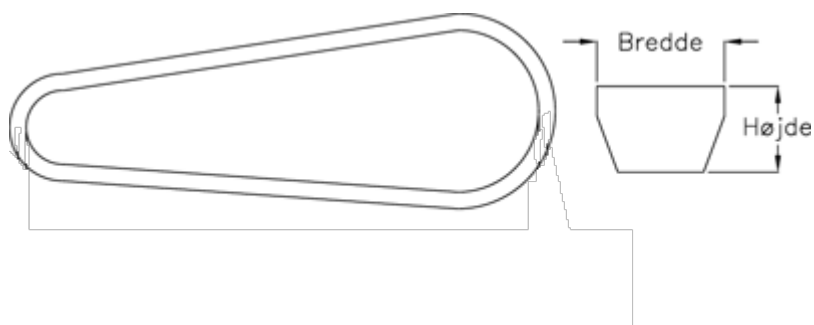

Varenummer: 601962663750
Beskrivelse: Gates kilerem SPB 3750 Ld 3750
DELTA NARROW

Mål

Bredde	= 16
Højde	= 13
Middellængde	= 3750